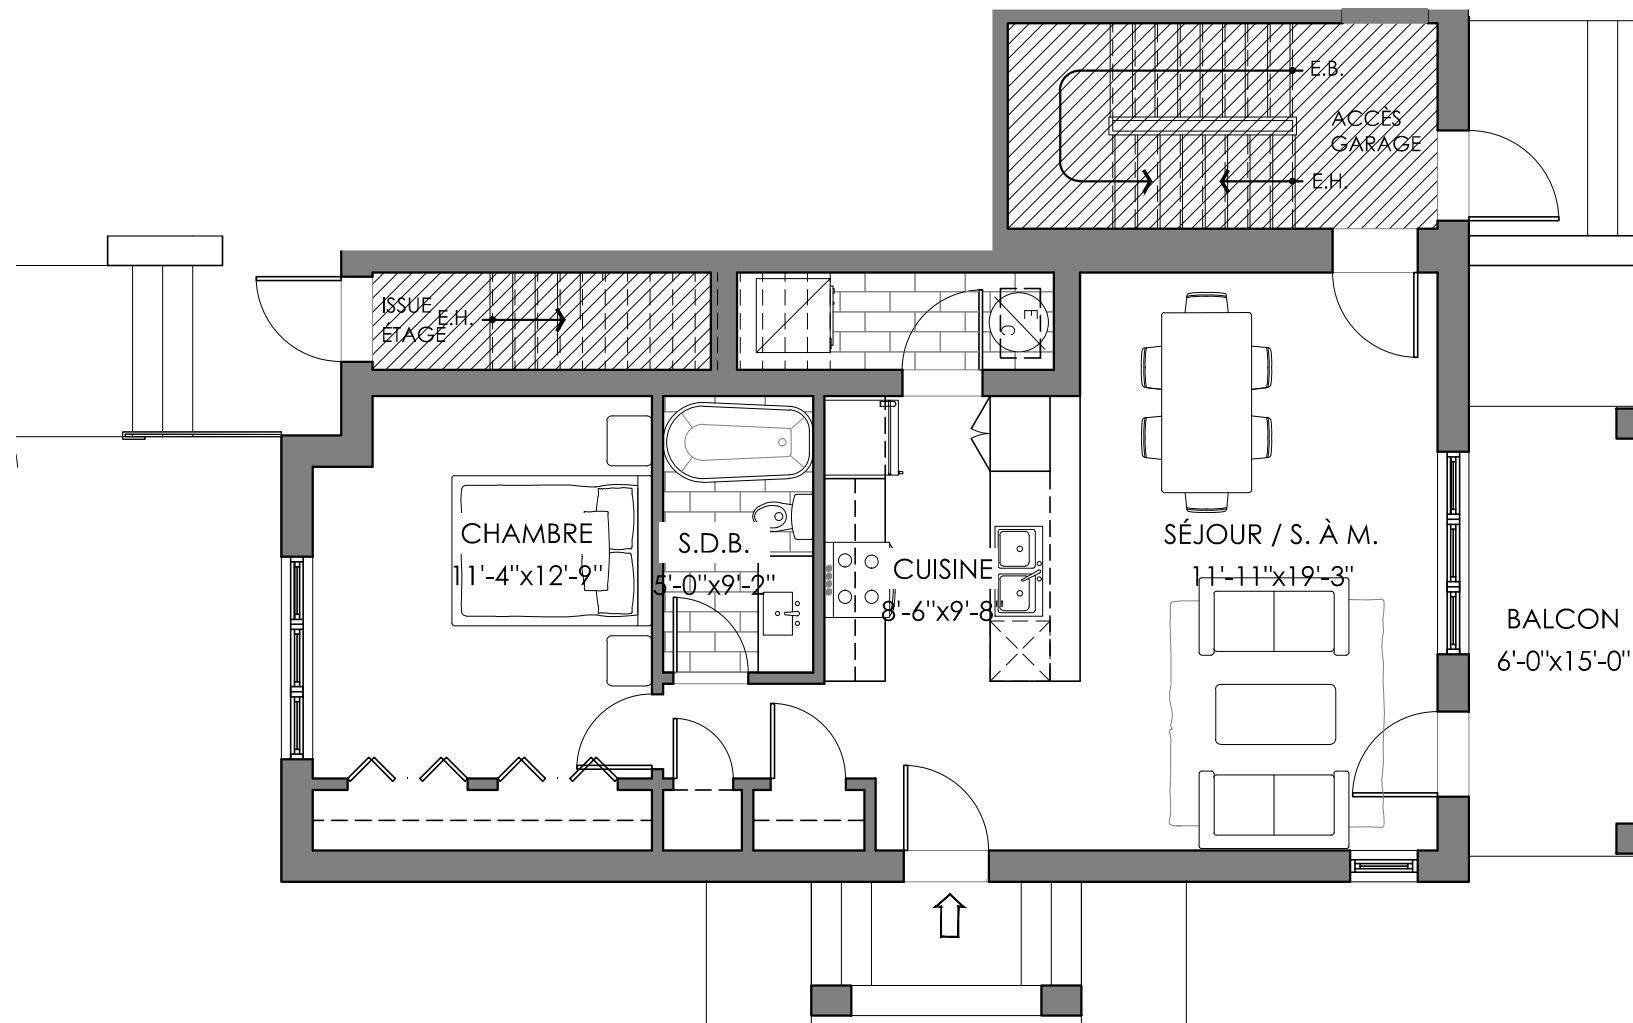

Unité(s) **QC1.201**

Rez-de-chaussée

201

Type (Condominium)

Opale
Rez-de-chaussée

Superficie totale

764 pi²

Nombre de Chambres