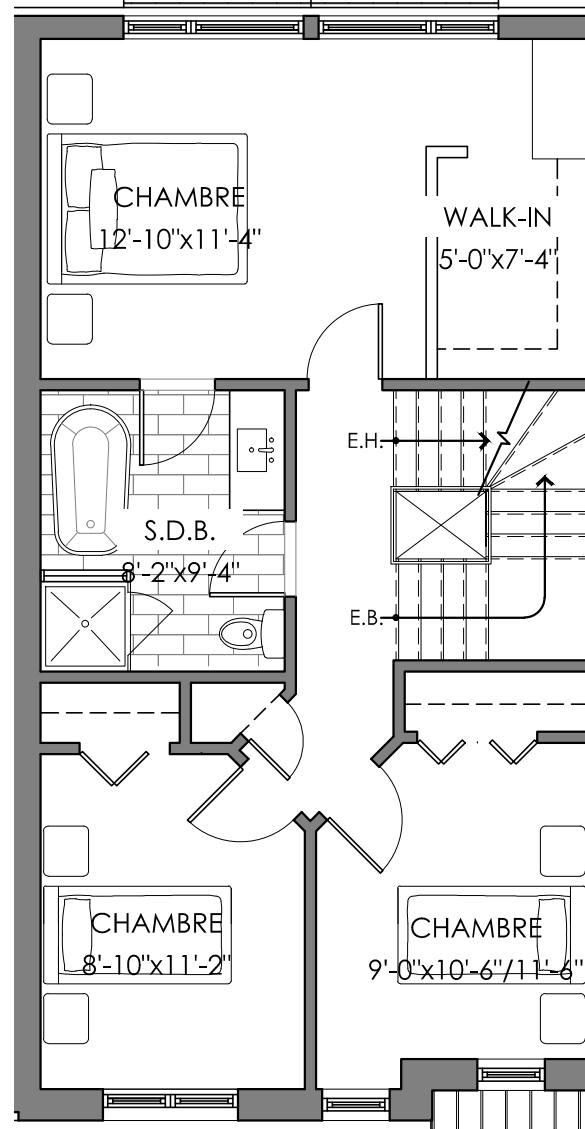

Sous-sol

Rez-de-chaussée

Étage

Étage Option: 2 Salles de bain

Annexe E

Mézzanine

4-E

Type (Maison)

Jade Inversé  
Mézzanine

Superficie totale

2225 pi<sup>2</sup>

Nombre de Chambres

3