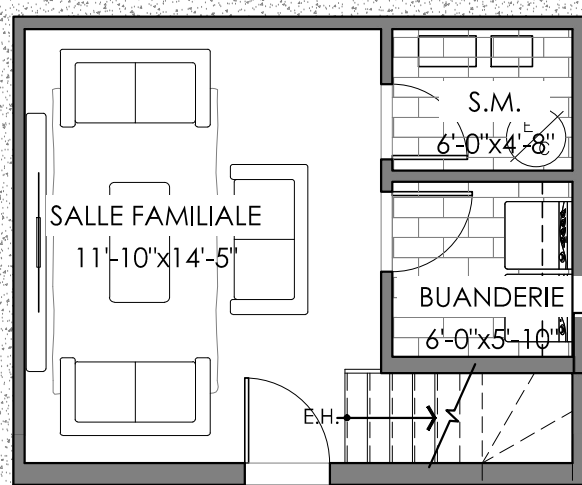

Sous-sol

Rez-de-chaussée

Étage

Étage Option: 2 Salles de bain

Annexe E

Mézzanine

4-E

Type (Maison)

Jade Inversé  
Mézzanine

Superficie totale

2225 pi<sup>2</sup>

Nombre de Chambres

3