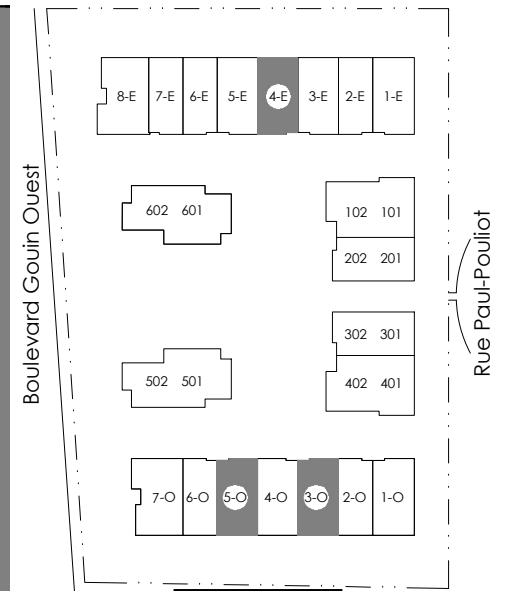

Sous-sol

Rez-de-chaussée

Étage

Étage Option: 2 Salles de bain

Annexe E

Mézzanine

4-E

Type (Maison)

Jade Inversé  
Mézzanine

Superficie totale

2225 pi<sup>2</sup>

Nombre de Chambres

3