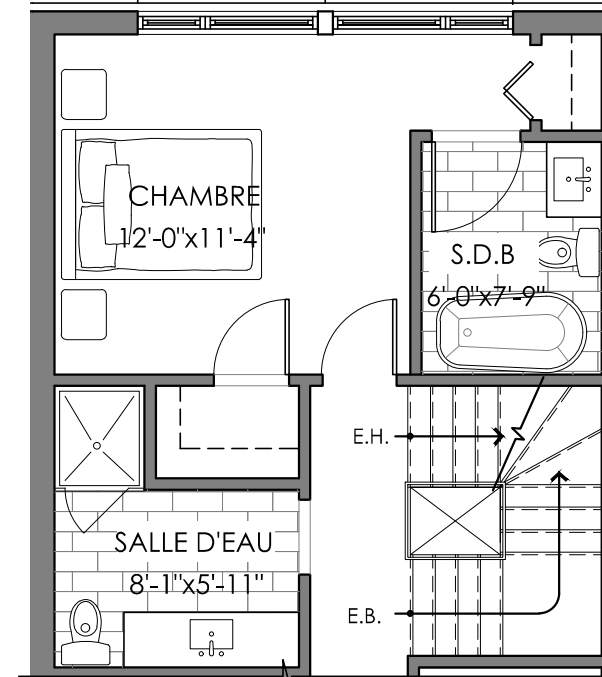

Sous-sol

Rez-de-chaussée

Étage

Étage Option: 2 Salles de bain

Annexe E

Mézzanine

4-E

Type (Maison)

Jade Inversé  
Mézzanine

Superficie totale

2225 pi<sup>2</sup>

Nombre de Chambres

3