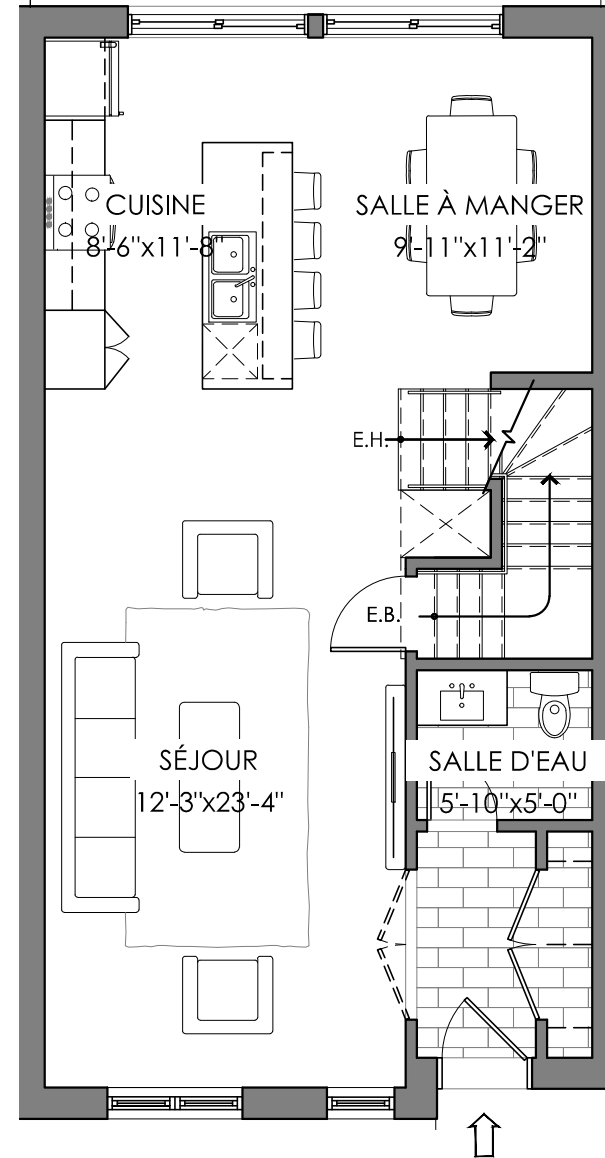

Sous-sol

Rez-de-chaussée

Étage

Étage Option: 2 Salles de bain

Annexe E

Mézzanine

4-E

Type (Maison)

Jade Inversé  
Mézzanine

Superficie totale

2225 pi<sup>2</sup>

Nombre de Chambres

3