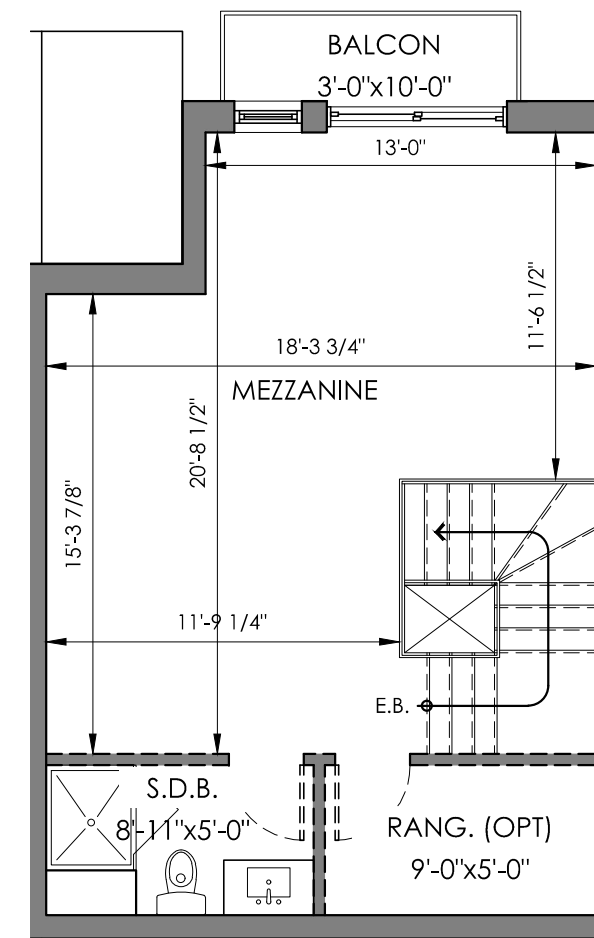

Sous-sol

Rez-de-chaussée

Étage

Étage Option: 2 Salles de bain

Annexe E

Mézzanine

4-E

Type (Maison)

Jade Inversé  
Mézzanine

Superficie totale

2225 pi<sup>2</sup>

Nombre de Chambres

3