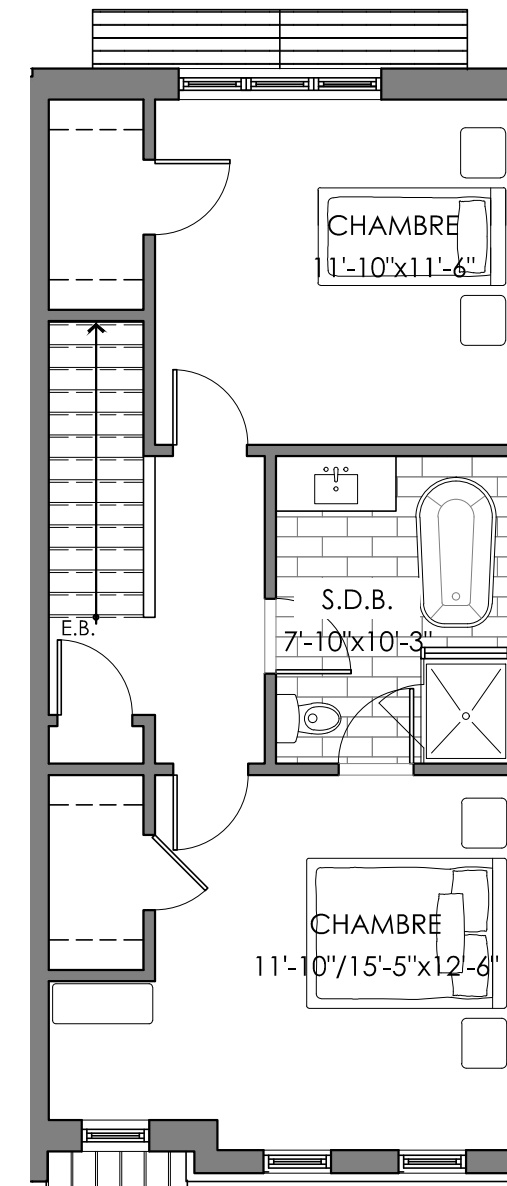

Sous-sol

Étage

Annexe E

Unité(s) **QTH1.7**

7-E

Type (Maison)

Rubis Inversé

Superficie totale

1571

Nombre de Chambres

2