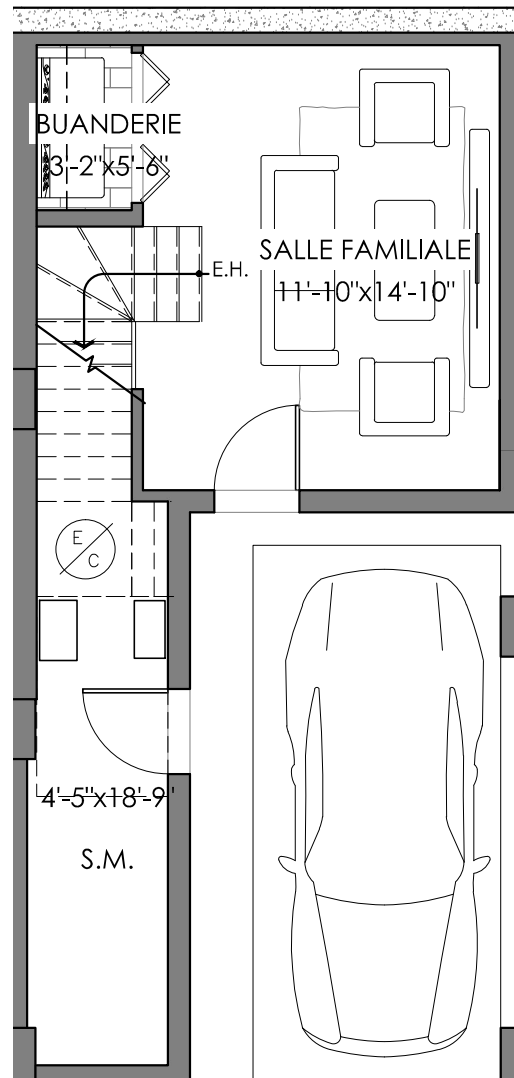

Sous-sol

Étage

Annexe E

Unité(s) **QTH1.7**

7-E

Type (Maison)

Rubis Inversé

Superficie totale

1571

Nombre de Chambres

2