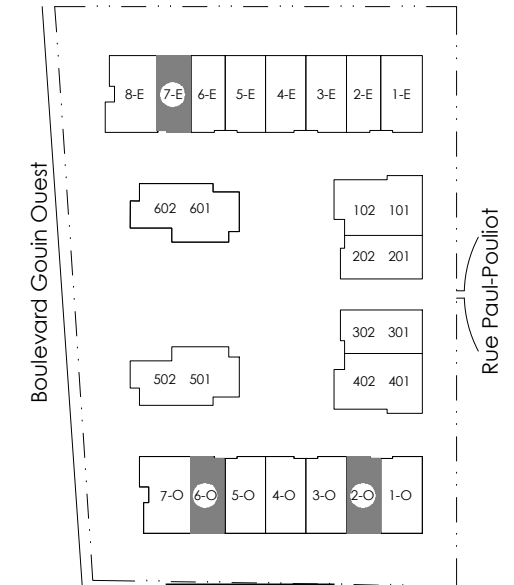

Sous-sol

Étage

Annexe E

Unité(s) **QTH1.7**

7-E

Type (Maison)

Rubis Inversé

Superficie totale