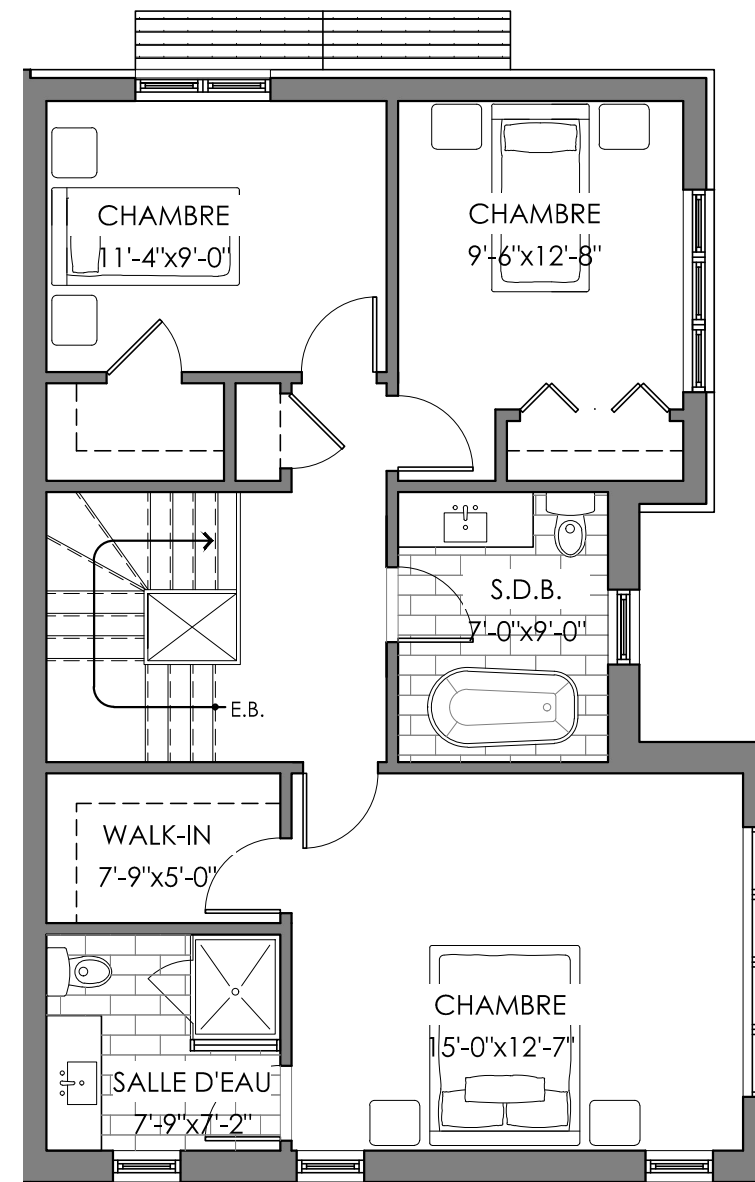

Sous-sol

Rez-de-chaussée

Étage

7-O

Type (Maison)

Diamant Inversé

Superficie totale

2062 pi²

Nombre de Chambres

3