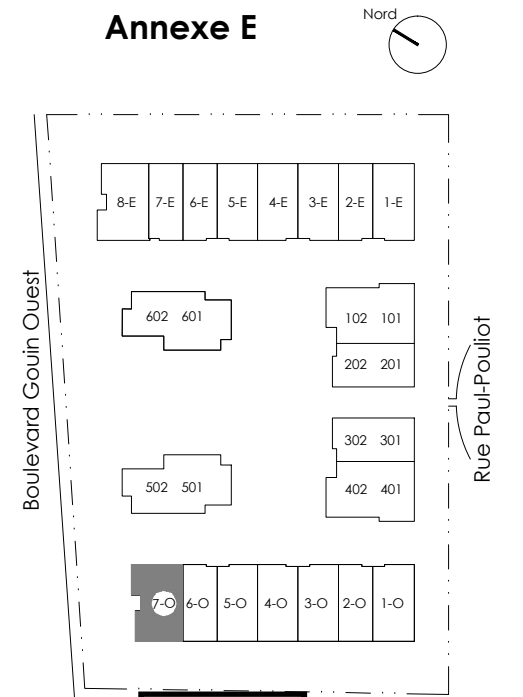

Sous-sol

Rez-de-chaussée

Étage

7-O

Type (Maison)

Diamant Inversé

Superficie totale

2062 pi²