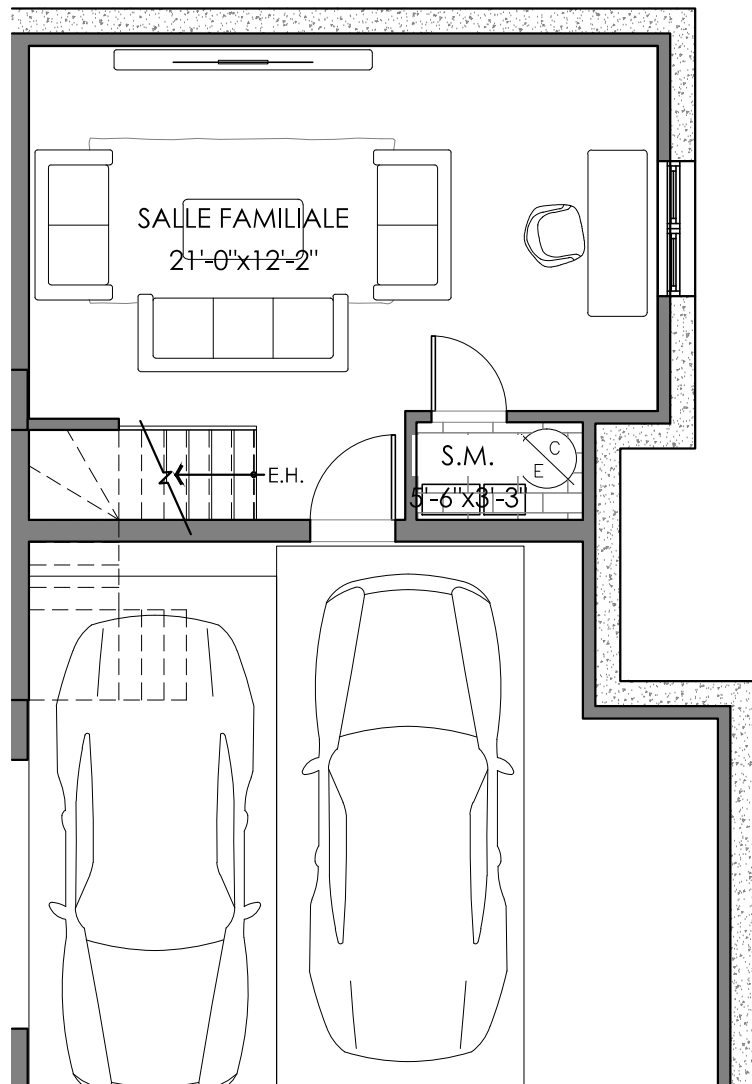

Sous-sol

Rez-de-chaussée

Étage

7-O

Type (Maison)

Diamant Inversé

Superficie totale

2062 pi²

Nombre de Chambres

3