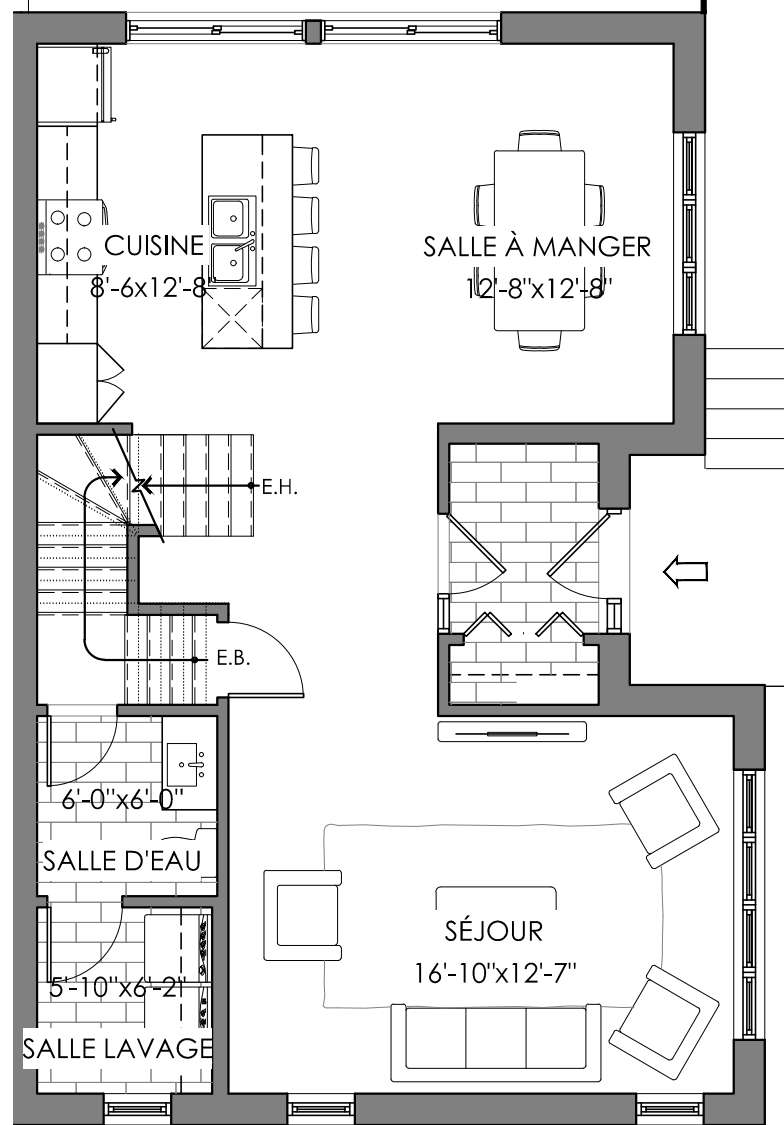

Sous-sol

Rez-de-chaussée

Étage

7-O

Type (Maison)

Diamant Inversé

Superficie totale

2062 pi²

Nombre de Chambres

3