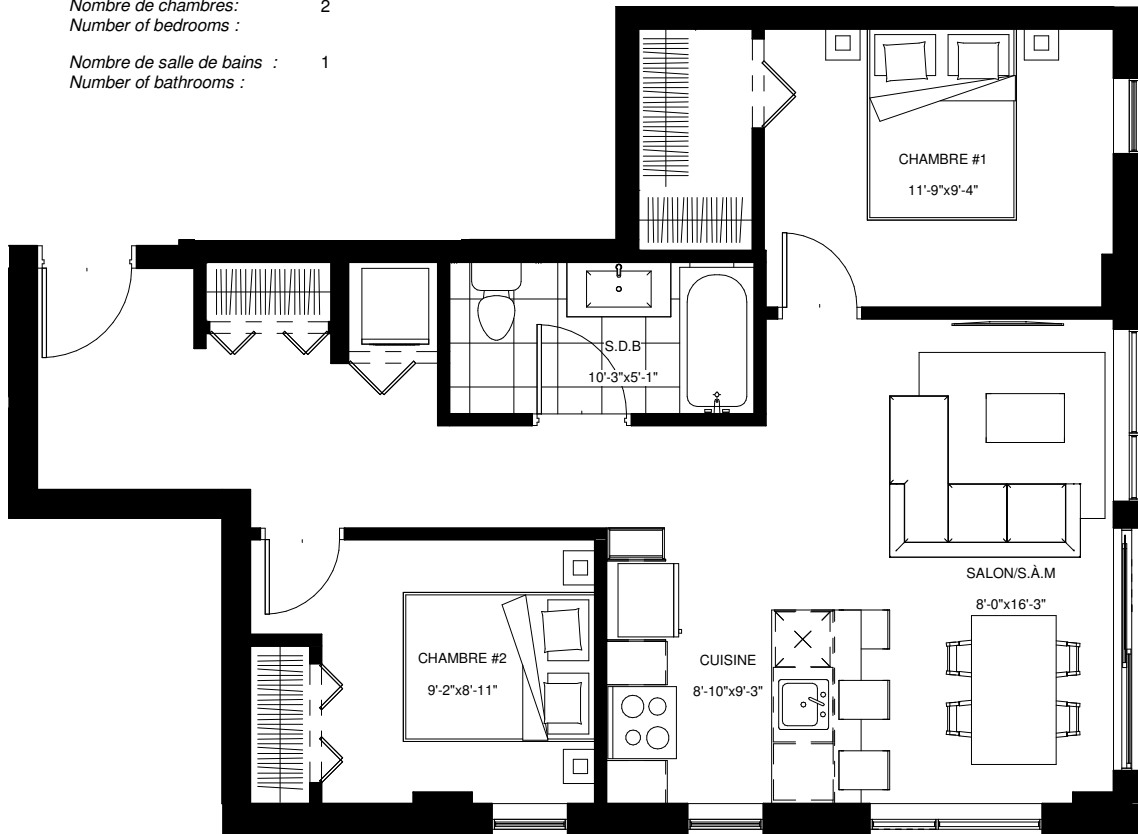

UNITÉ : GDC2-101
UNIT :

Modèle : A
Model :

Superficie condo : 75.1 m²
Unit area : 808.4 pi²

Superficie terrasse / balcon : -
Terrace / balcony area :

Nombre de chambres : 2
Number of bedrooms :

Nombre de salle de bains : 1
Number of bathrooms :

La superficie brute et les dimensions de pièces montrées sur les plans sont approximatives et peuvent varier. La superficie est calculée à la face extérieure des murs extérieurs et des corridors communs et au centre des cloisons mitoyennes.

The gross area and room dimensions shown on the plan are approximate and may vary. the areas are calculated to the outer face of the exterior walls and common corridor and the center of the dividing walls.