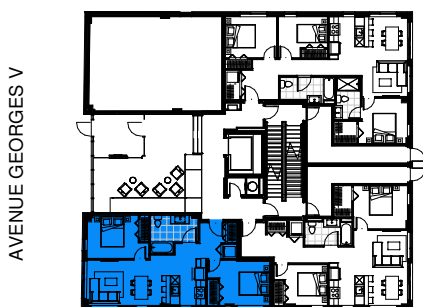

UNITÉ : GDC2-102  
UNIT :

Modèle : B  
Model :

Superficie condo : 73.6 m<sup>2</sup>  
Unit area : 792.2 pi<sup>2</sup>

Superficie terrasse / balcon : -  
Terrace / balcony area :

Nombre de chambres : 2  
Number of bedrooms :

Nombre de salle de bains : 1  
Number of bathrooms :

La superficie brute et les dimensions de pièces montrées sur les plans sont approximatives et peuvent varier. La superficie est calculée à la face extérieure des murs extérieurs et des corridors communs et au centre des cloisons mitoyennes.

The gross area and room dimensions shown on the plan are approximate and may vary. the areas are calculated to the outer face of the exterior walls and common corridor and the center of the dividing walls.