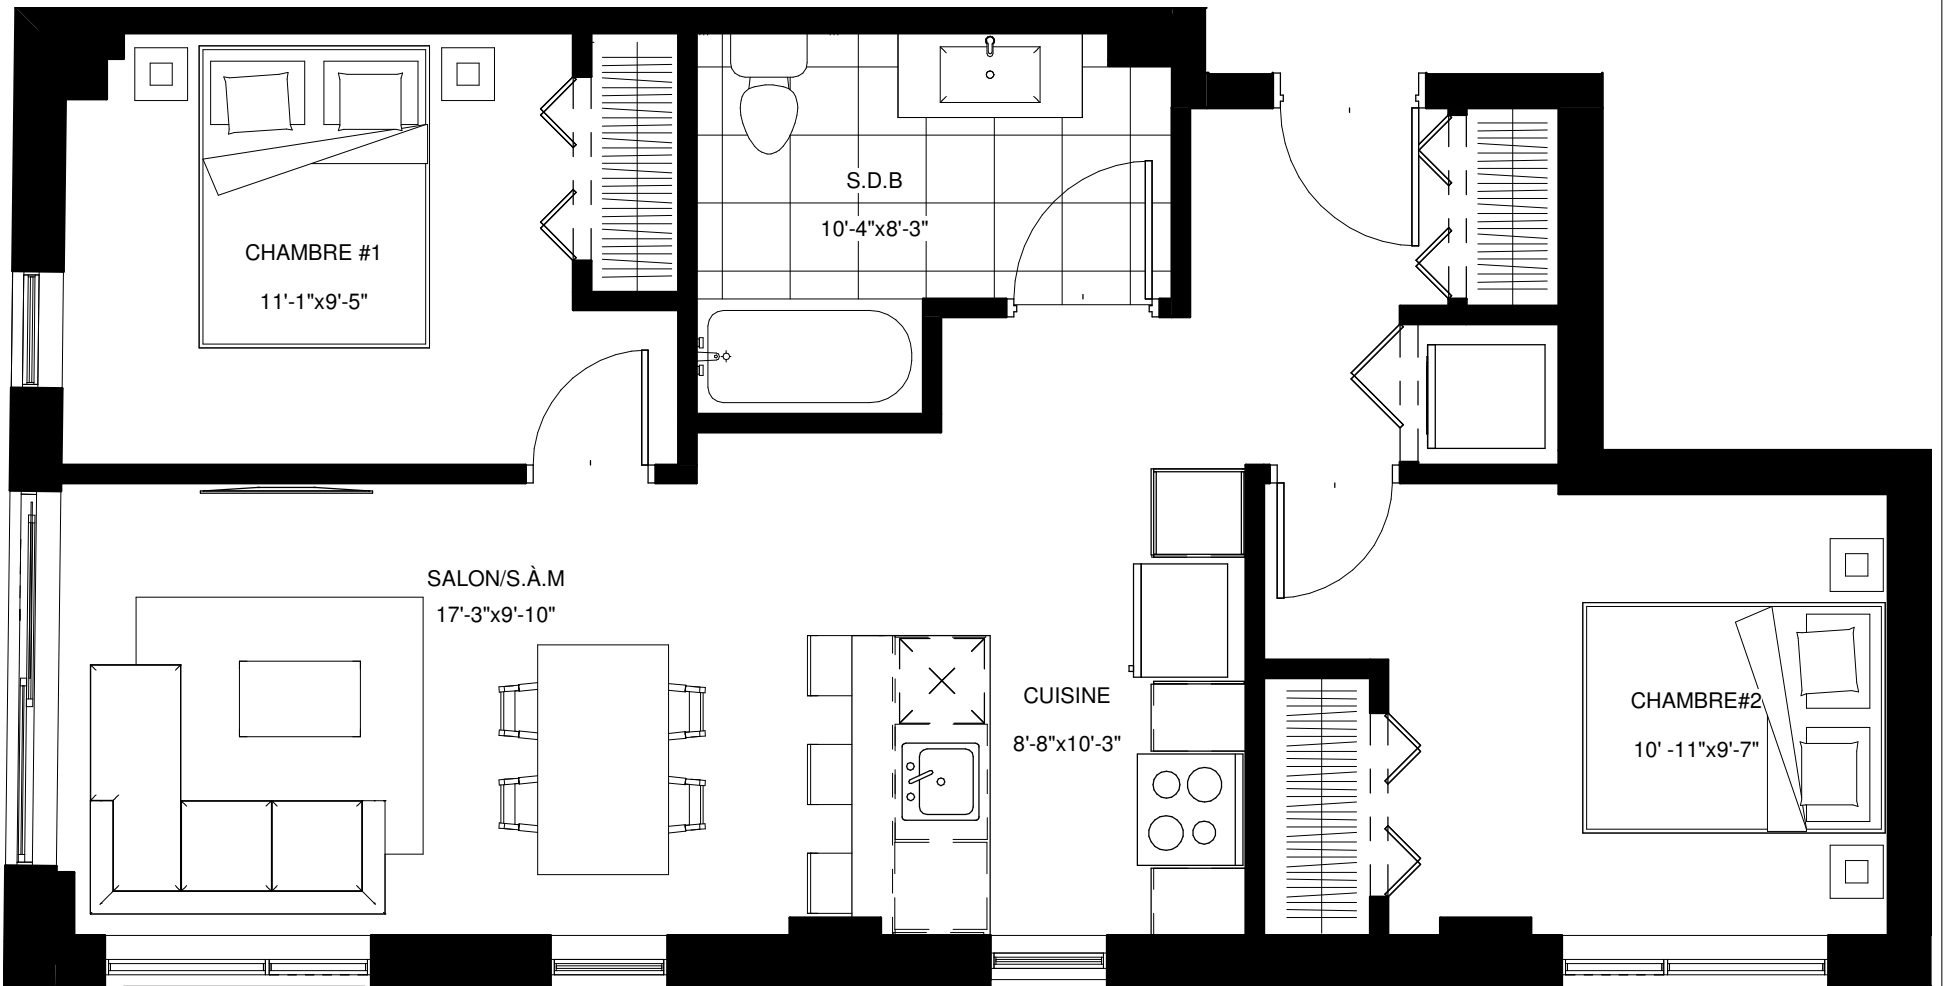

UNITÉ : GDC2-102  
UNIT :

Modèle : B  
Model :

Superficie condo : 73.6 m<sup>2</sup>  
Unit area : 792.2 pi<sup>2</sup>

Superficie terrasse / balcon : -  
Terrace / balcony area :

Nombre de chambres : 2  
Number of bedrooms :

Nombre de salle de bains : 1  
Number of bathrooms :

La superficie brute et les dimensions de pièces montrées sur les plans sont approximatives et peuvent varier. La superficie est calculée à la face extérieure des murs extérieurs et des corridors communs et au centre des cloisons mitoyennes.

The gross area and room dimensions shown on the plan are approximate and may vary. the areas are calculated to the outer face of the exterior walls and common corridor and the center of the dividing walls.