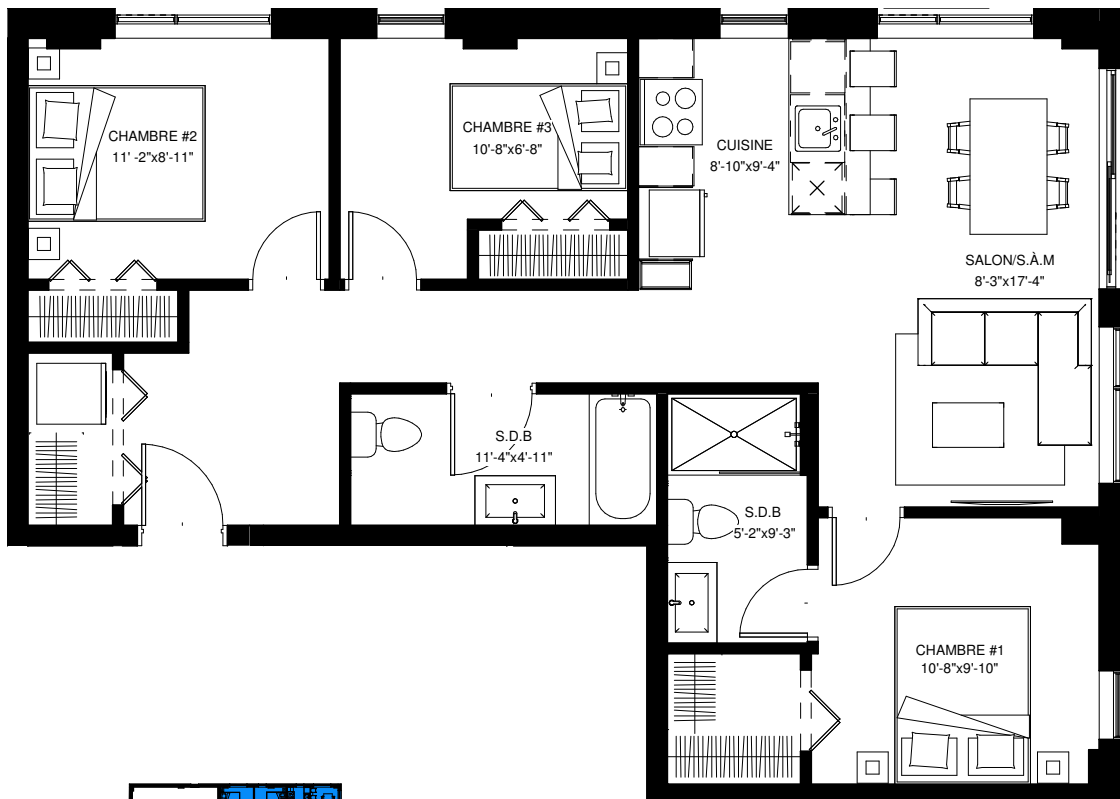

UNITÉ : GDC2-103
UNIT :

Modèle : C
Model :

Superficie condo : 91.7 m²
Unit area : 987.1 pi²
Superficie terrasse / balcon : -
Terrace / balcony area :
Nombre de chambres : 3
Number of bedrooms :
Nombre de salle de bains : 2
Number of bathrooms :

La superficie brute et les dimensions de pièces montrées sur les plans sont approximatives et peuvent varier. La superficie est calculée à la face extérieure des murs extérieurs et des corridors communs et au centre des cloisons mitoyennes.

The gross area and room dimensions shown on the plan are approximate and may vary. the areas are calculated to the outer face of the exterior walls and common corridor and the center of the dividing walls.