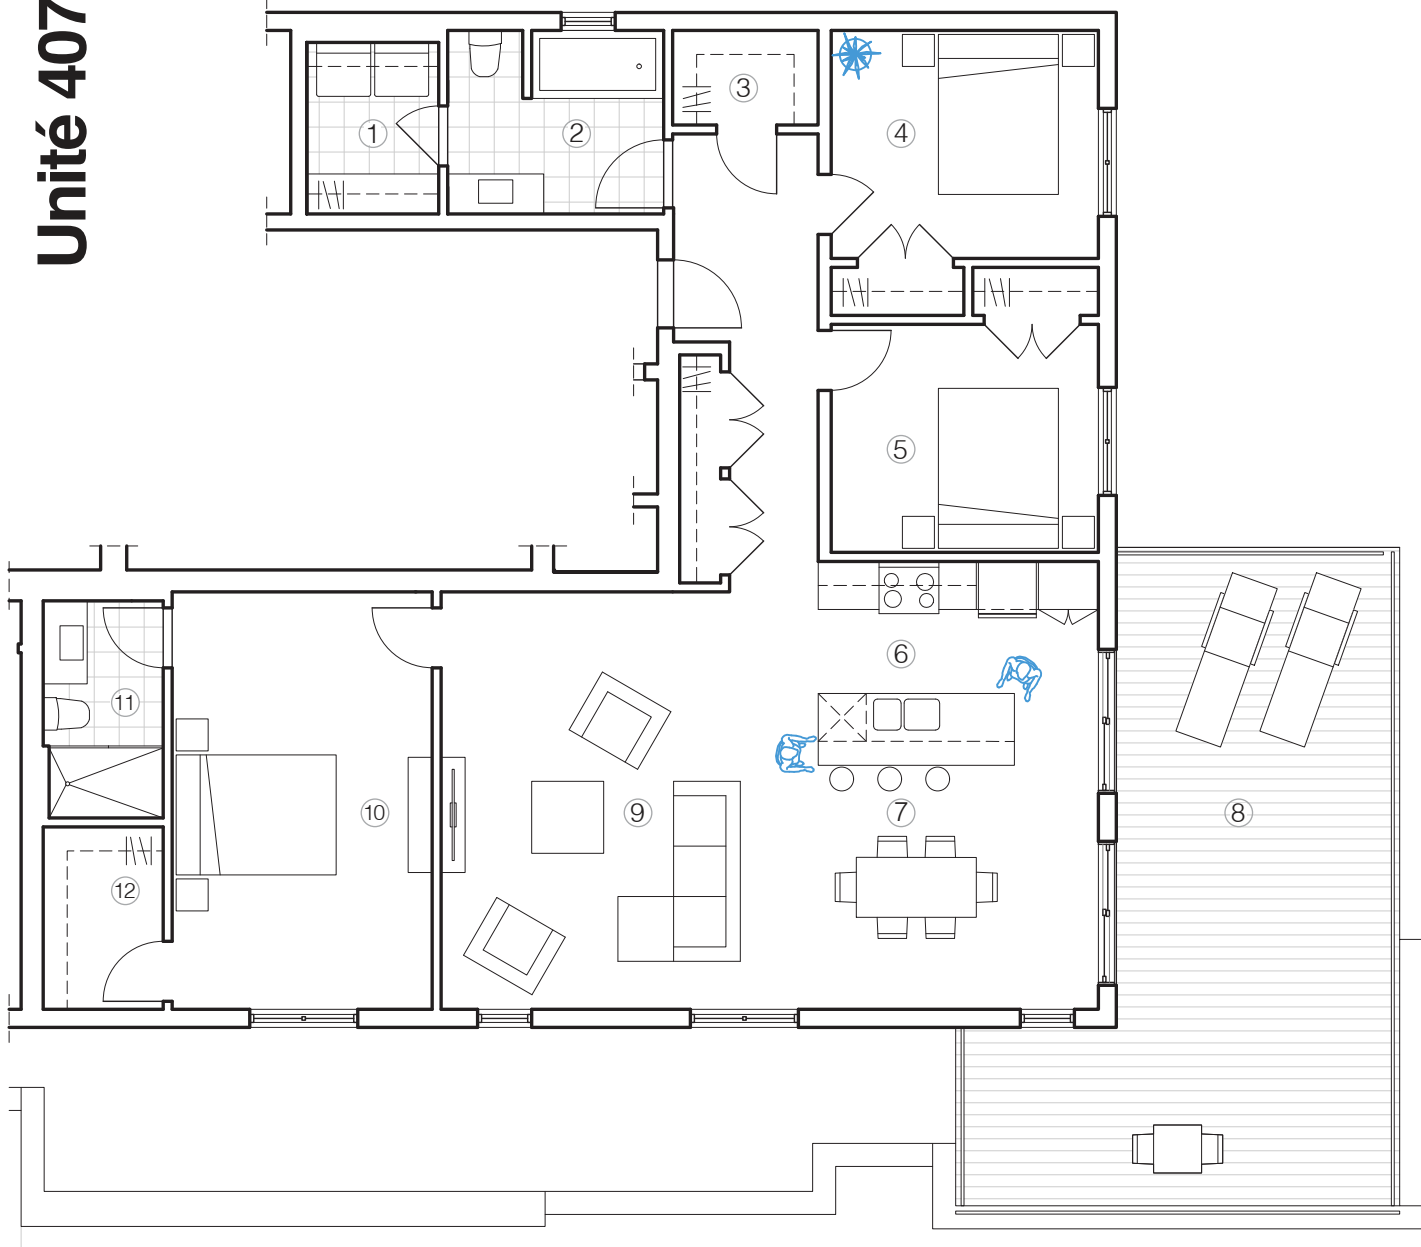

Unité 407

CONDOS LOCATIFS

P5

Étage	Étage 4
Superficie totale	1413 pi ²
Nombre de chambres	3 chambres

①	Salle de lavage	4'-1" x 5'-6"
②	SDB	4'-10" x 5'-6"
③	Walk-in	13'-1" x 17'-3"
④	Chambre	7'-11" x 11'-4"
⑤	Chambre	5'-6" x 5'-6"
⑥	Cuisine	11'-2" x 11'-4"
⑦	SÀM	9'-9" x 14'-10"
⑧	Terrasse	20'-0" x 6'-10"
⑨	Séjour	9'-9" x 14'-10"
⑩	Chambre	20'-0" x 6'-10"
⑪	SDB	5'-0" x 9'-0"
⑫	Walk-in	5'-0" x 7'-7"

Des abaissements de plafond abritant des conduits de mécanique sont prévus dans certains logements.